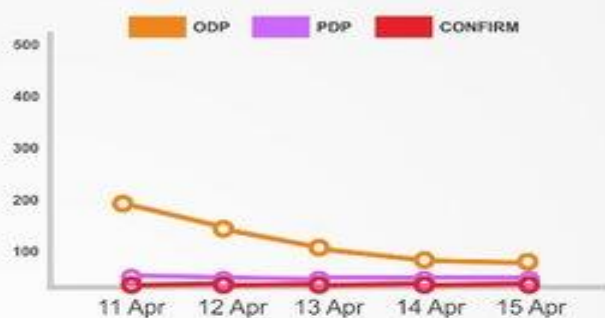

INFORMASI PEMANTAUAN COVID-19 KABUPATEN TEGAL

Rabu, 15 April 2020

Sebaran PDP

Berdasarkan Kecamatan :

1. Dukuhturi	: 1	7. Warureja	: 1
2. Bumijawa	: 1	8. Kramat	: 1
3. Tarub	: 2	9. Suradadi	: 1
4. Balapulung	: 2	10. Lebaksiu	: 1
5. Bojong	: 1		
6. Kedungbanteng	: 2		

Sebaran Confirm Positif

Berdasarkan Kecamatan :

1. Dukuhturi	: 2
2. Slawi	: 2
3. Kramat	: 1

Trend Grafik