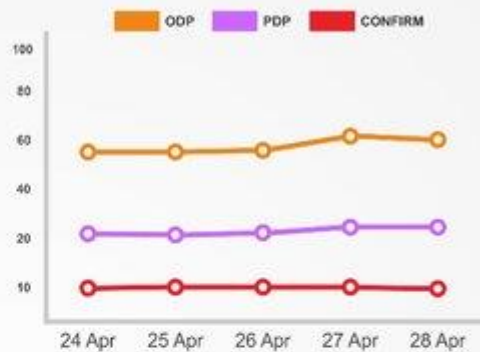

INFORMASI PEMANTAUAN COVID-19 KABUPATEN TEGAL

Selasa, 28 April 2020

Sebaran PDP

Berdasarkan Kecamatan :

1. Dukuhturi	: 3	8. Kramat	: 5
2. Bumijawa	: 0	9. Suradadi	: 2
3. Tarub	: 4	10. Pangkah	: 2
4. Bojong	: 0	11. Talang	: 2
5. Warureja	: 1	12. Balapulung	: 2
6. Lebaksiu	: 3	13. Margasari	: 2
7. Pagerbarang	: 1		

Sebaran Confirm Positif

Berdasarkan Kecamatan :

1. Dukuhturi	: 1	4. Talang	: 1
2. Slawi	: 1	5. Pagerbarang	: 1
3. Tarub	: 3	6. Dukuhwaru	: 1

Trend Grafik

Call Center Covid-19 :

119 / 08112626119 / 02836190119