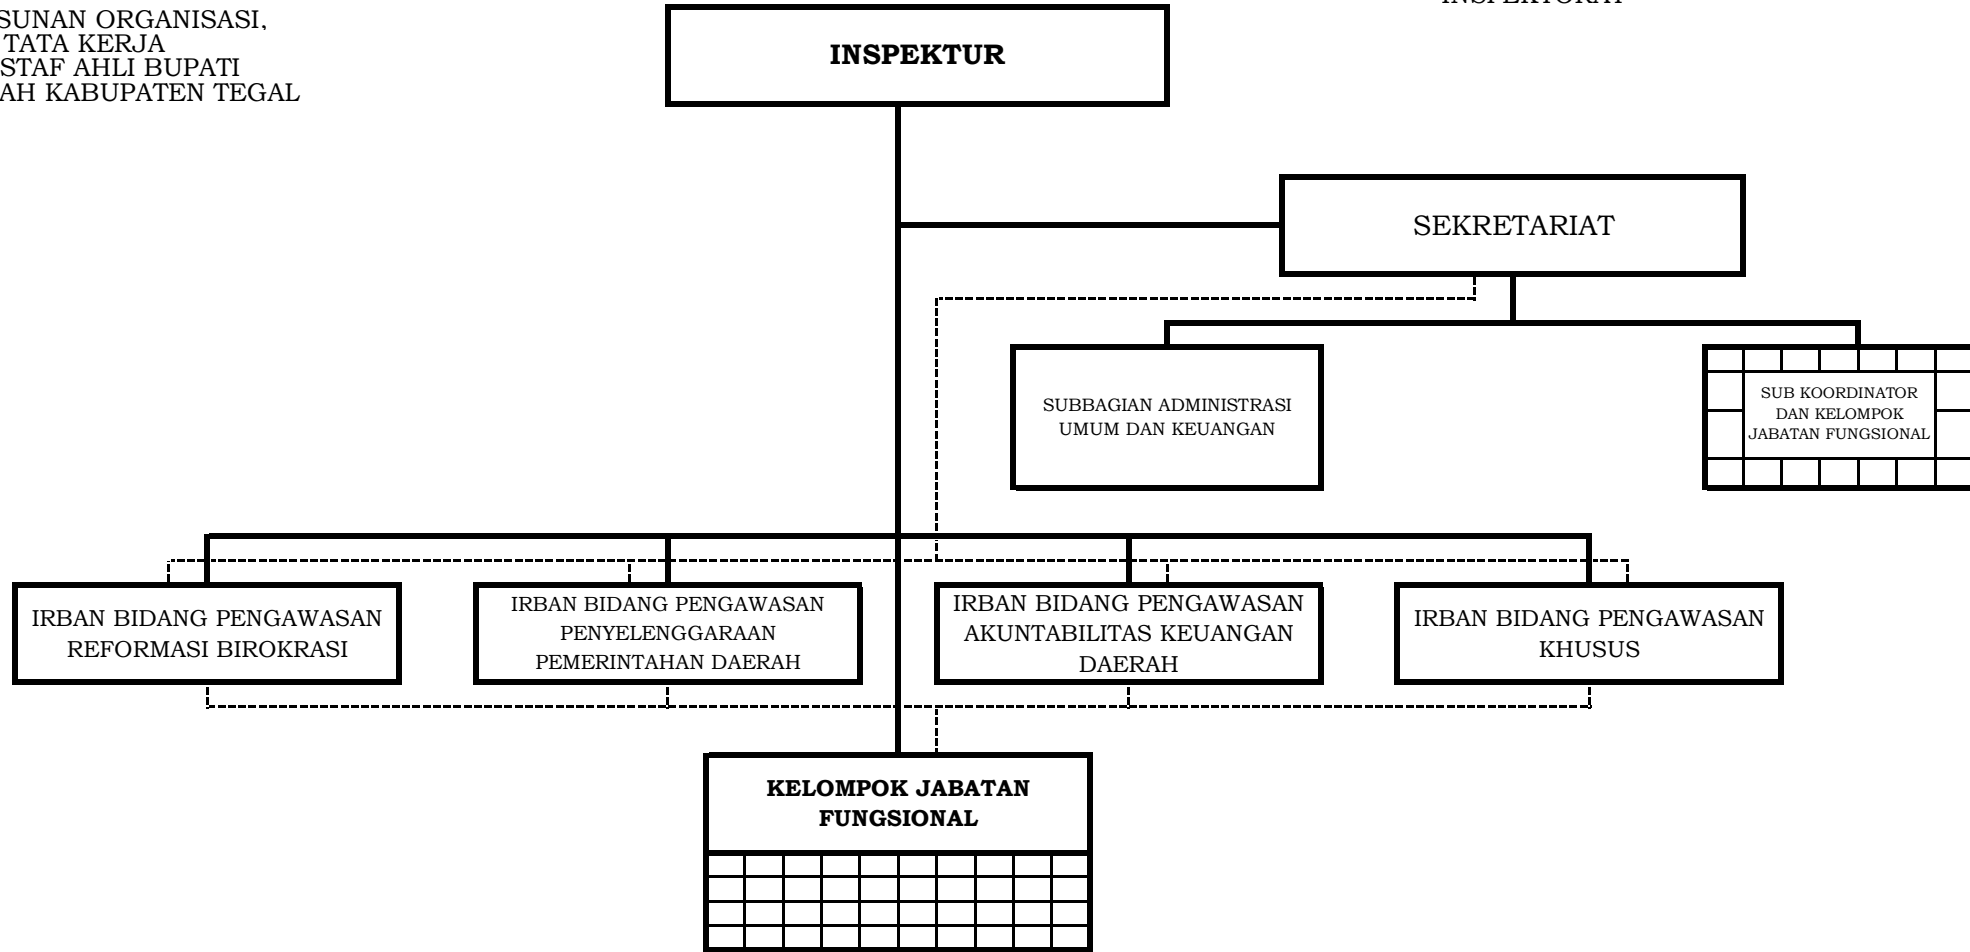

LAMPIRAN I
 PERATURAN BUPATI TEGAL
 NOMOR 29 TAHUN 2021
 TENTANG KEDUDUKAN, SUSUNAN ORGANISASI,
 TUGAS DAN FUNGSI SERTA TATA KERJA
 BADAN - BADAN DAERAH
 KABUPATEN TEGAL

KETERANGAN :

- : Garis Komando
- - - - - : Garis Koordinasi

BUPATI TEGAL,

UMI AZIZAH

LAMPIRAN III.A
 PERATURAN BUPATI TEGAL
 NOMOR TAHUN 2021
 TENTANG KEDUDUKAN, SUSUNAN ORGANISASI,
 TUGAS DAN FUNGSI SERTA TATA KERJA
 PERANGKAT DAERAH DAN STAF AHLI BUPATI
 DI LINGKUNGAN PEMERINTAH KABUPATEN TEGAL

BAGAN SUSUNAN ORGANISASI
 INSPEKTORAT

KETERANGAN :

———— : Garis Komando

----- : Garis Koordinasi

BUPATI TEGAL,

UMI AZIZAH