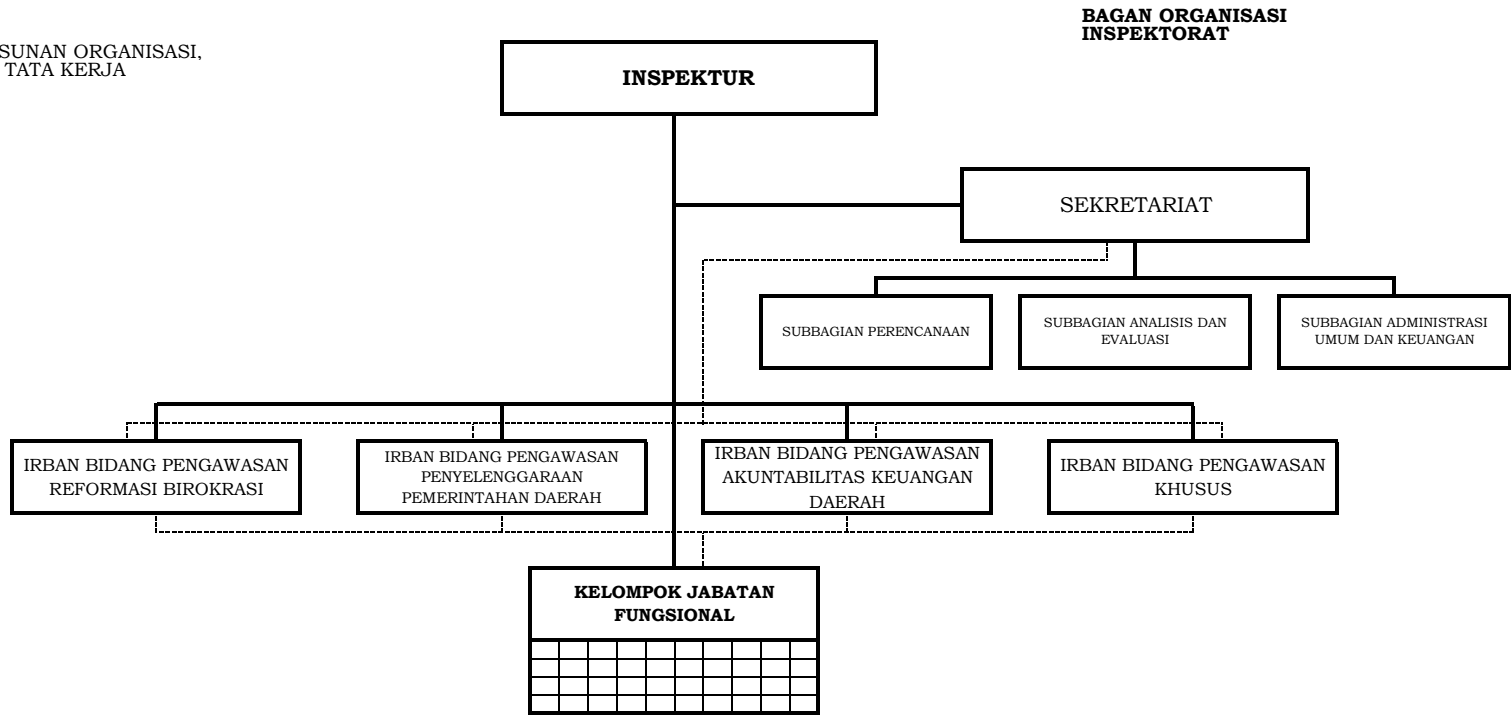

LAMPIRAN I
 PERATURAN BUPATI TEGAL
 NOMOR 29 TAHUN 2021
 TENTANG KEDUDUKAN, SUSUNAN ORGANISASI,
 TUGAS DAN FUNGSI SERTA TATA KERJA
 BADAN - BADAN DAERAH
 KABUPATEN TEGAL

KETERANGAN :

- : Garis Komando
- - - - - : Garis Koordinasi

BUPATI TEGAL,

UMI AZIZAH

LAMPIRAN III.A
 PERATURAN BUPATI TEGAL
 NOMOR TAHUN 2021
 TENTANG KEDUDUKAN, SUSUNAN ORGANISASI,
 TUGAS DAN FUNGSI SERTA TATA KERJA
 PERANGKAT DAERAH DAN STAF AHLI BUPATI
 DI LINGKUNGAN PEMERINTAH KABUPATEN TEGAL

BAGAN SUSUNAN ORGANISASI
 INSPEKTORAT

KETERANGAN :

———— : Garis Komando

----- : Garis Koordinasi

BUPATI TEGAL,

UMI AZIZAH