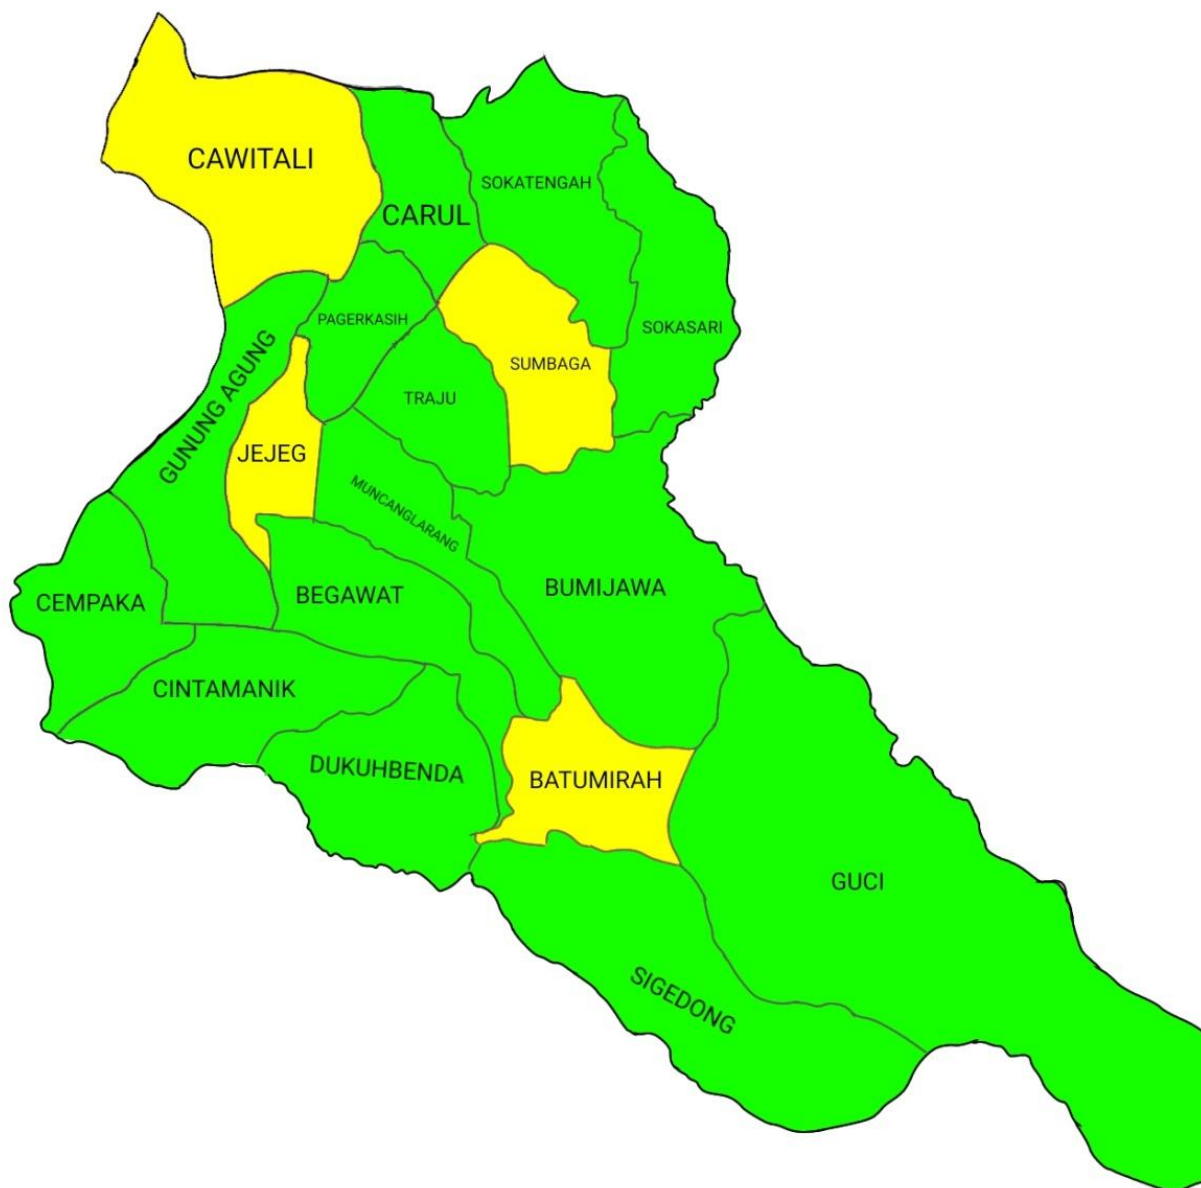

**PETA ZONASI
KECAMATAN BUMIJAWA
PERTANGGAL 20 FEBRUARI 2021**

KETERANGAN :

- | | |
|--------------------|---|
| ZONA HIJAU | ■ TIDAK ADA COVID PADA 1 RT |
| ZONA KUNING | ■ TERDAPAT 1 S.D. 5 RUMAH DENGAN KONFIRMASI POSITIF DALAM 1 RT SELAMA 7 HARI TERAKHIR |
| ZONA ORANGE | ■ TERDAPAT 6 S.D. 10 RUMAH DENGAN KONFIRMASI POSITIF DALAM 1 RT SELAMA 7 HARI TERAKHIR |
| ZONA MERAH | ■ TERDAPAT LEBIH DARI 10 RUMAH DENGAN KONFIRMASI POSITIF DALAM 1 RT SELAMA 7 HARI TERAKHIR |