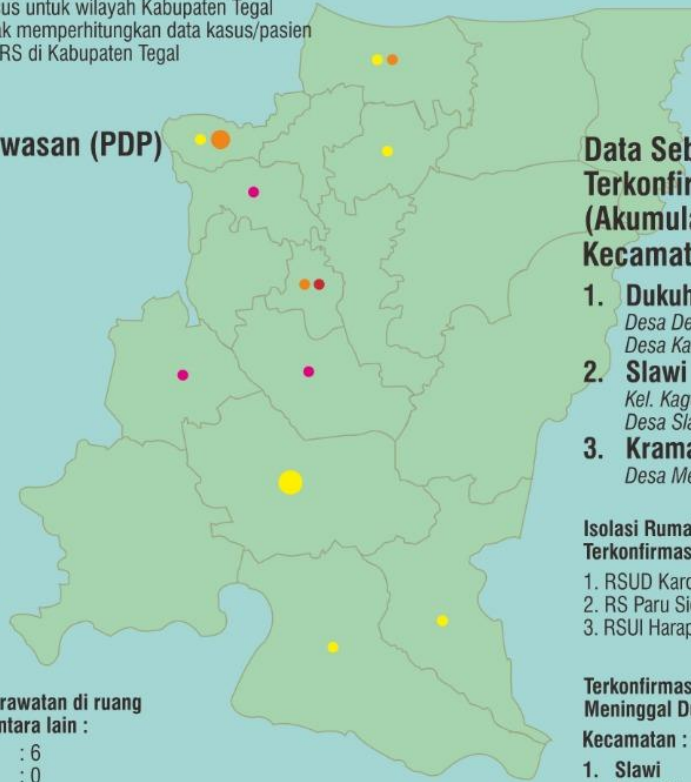

DATA SEBARAN KASUS COVID-19 DI KABUPATEN TEGAL

PEMERINTAH KABUPATEN TEGAL
SEKRETARIAT DAERAH
BAGIAN PROTOKOL & KOMUNIKASI PIMPINAN

Senin, 13 April 2020 Pukul : 14:00 WIB

Informasi tersaji adalah data kasus untuk wilayah Kabupaten Tegal berikut dengan sebarannya. Tidak memperhitungkan data kasus/pasien dari luar daerah yang dirawat di RS di Kabupaten Tegal

Data Sebaran Kasus Pasien Dalam Pengawasan (PDP) Kecamatan :

1. **Dukuhturi** : 1
Desa Kademangaran
2. **Kramat** : 1
Desa Mejasem Barat
3. **Tarub** : 1
Desa Brekat
4. **Balapulang** : 3
*Desa Balapulung Kulon
Desa Harjawinangun
Desa Danawarih*
5. **Bumijawa** : 1
Desa Cempaka
6. **Bojong** : 1
Desa Cikura

Data Sebaran Kasus Terkonfirmasi Positif (Akumulasi) Kecamatan :

1. **Dukuhturi** : 2
*Desa Debong Wetan
Desa Karanganyar*
2. **Slawi** : 2
*Kel. Kagok
Desa Slawi Kulon*
3. **Kramat** : 1
Desa Mejasem Barat

Isolasi Rumah Sakit pada Pasien Terkonfirmasi Positif Covid-19 :

1. RSUD Kardinah Kota Tegal : 2
2. RS Paru Sidawangi Kota Cirebon : 1
3. RSUI Harapan Anda Kota Tegal : 1

Terkonfirmasi Positif Covid-19 Meninggal Dunia :