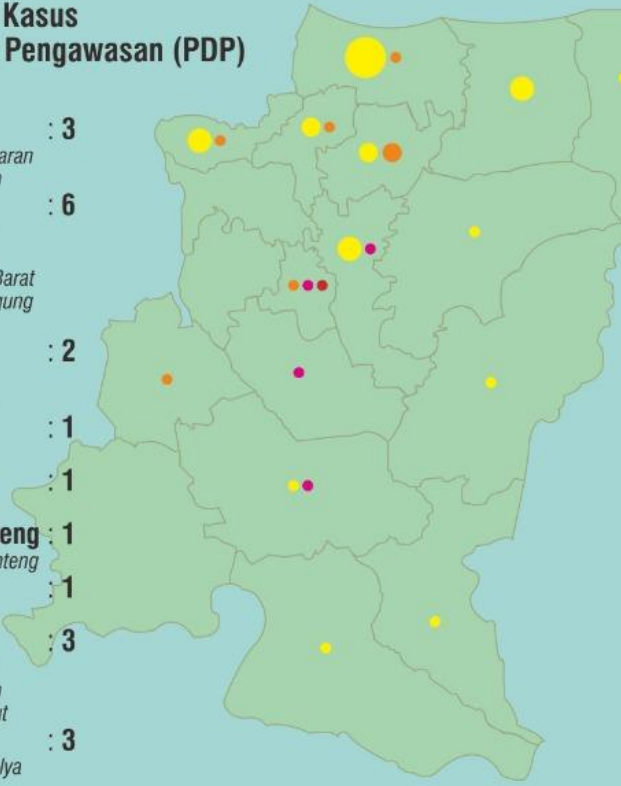

DATA SEBARAN KASUS COVID-19 DI KABUPATEN TEGAL

Senin, 20 April 2020 Pukul : 18:00 WIB

Informasi tersaji adalah data kasus untuk wilayah Kabupaten Tegal berikut dengan sebarannya. Tidak memperhitungkan data kasus/pasien dari luar daerah yang dirawat di RS di Kabupaten Tegal

Data Sebaran Kasus Pasien Dalam Pengawasan (PDP)

Kecamatan :

1. **Dukuhturi** : 3
*Desa Kademangan
Desa Kepandean*
2. **Kramat** : 6
*Desa Kertaharja
Desa Kemantran
Desa Mejasem Barat
Desa Munjungagung
Kel. Dampyak*
3. **Tarub** : 2
*Desa Brekat
Desa Purbasana*
4. **Bumijawa** : 1
Desa Cempaka
5. **Bojong** : 1
Desa Cikura
6. **Kedungbanteng** : 1
Desa Kedungbanteng
7. **Warureja** : 1
Desa Sigentong
8. **Pangkajene** : 3
*Desa Rancawiru
Desa Penusupan
Desa Kendalserut*
9. **Suradadi** : 3
*Desa Karang Mulya
Desa Jatimulya
Desa Sidaharja*
10. **Talang** : 2
*Desa Wangandawa
Desa Kajen*
11. **Jatinegara** : 1
Desa Penyalahan
12. **Balapulang** : 1
Desa Danawarih

PDP tersebut sedang dalam perawatan di ruang isolasi sejumlah rumah sakit antara lain :

1. RSUD dr. Soeselo Slawi : 9
2. RSUD Kardinah Kota Tegal : 1
3. RSUI Harapan Anda Kota Tegal : 3
4. RSUD Suradadi : 5
5. RS Mitra Siaga : 8

Data Sebaran Kasus Terkonfirmasi Positif (Akumulasi)

Kecamatan :

1. **Dukuhturi** : 2
*Desa Debong Wetan
Desa Karanganyar*
2. **Slawi** : 2
*Kel. Kagok
Desa Slawi Kulon*
3. **Kramat** : 1
Desa Mejasem Barat
4. **Tarub** : 2
*Desa Brekat
Desa Bumiharja*
5. **Talang** : 1
Desa Getaskerep
6. **Pagerbarang** : 1
Desa Kertaharja