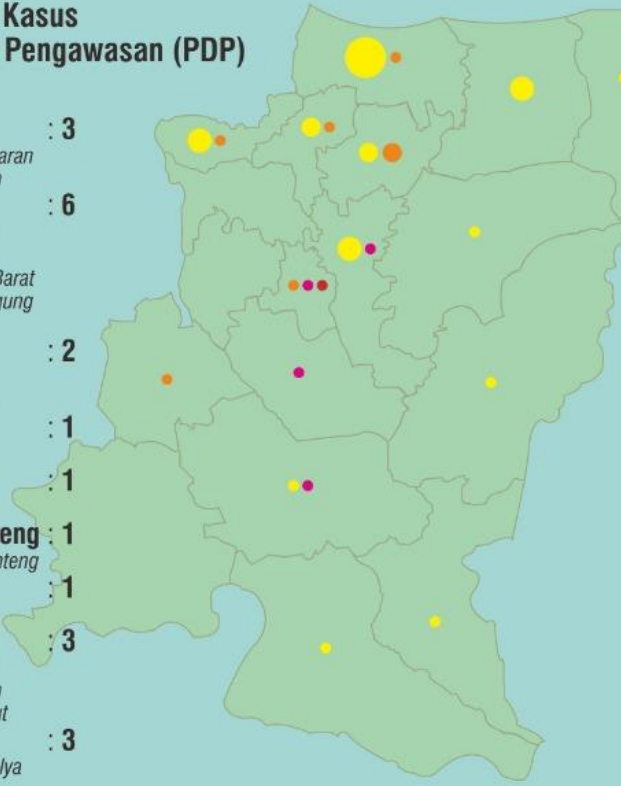

DATA SEBARAN KASUS COVID-19 DI KABUPATEN TEGAL

Senin, 20 April 2020 Pukul : 18:00 WIB

Informasi tersaji adalah data kasus untuk wilayah Kabupaten Tegal berikut dengan sebarannya. Tidak memperhitungkan data kasus/pasien dari luar daerah yang dirawat di RS di Kabupaten Tegal

Data Sebaran Kasus Pasien Dalam Pengawasan (PDP)

Kecamatan :

1. **Dukuhturi** : 3
*Desa Kademangan
Desa Kepandean*
2. **Kramat** : 6
*Desa Kertaharja
Desa Kemantran
Desa Mejasem Barat
Desa Munjungagung
Kel. Dampyak*
3. **Tarub** : 2
*Desa Brekat
Desa Purbasana*
4. **Bumijawa** : 1
Desa Cempaka
5. **Bojong** : 1
Desa Cikura
6. **Kedungbanteng** : 1
Desa Kedungbanteng
7. **Warureja** : 1
Desa Sigentong
8. **Pangkajene** : 3
*Desa Rancawiru
Desa Penusupan
Desa Kendalserut*
9. **Suradadi** : 3
*Desa Karang Mulya
Desa Jatimulya
Desa Sidaharja*
10. **Talang** : 2
*Desa Wangandawa
Desa Kajen*
11. **Jatinegara** : 1
Desa Penyalahan
12. **Balapulung** : 1
Desa Danawarih

PDP tersebut sedang dalam perawatan di ruang isolasi sejumlah rumah sakit antara lain :

1. RSUD dr. Soeselo Slawi : 9
2. RSUD Kardinah Kota Tegal : 1
3. RSUI Harapan Anda Kota Tegal : 3
4. RSUD Suradadi : 5
5. RS Mitra Siaga : 8

Data Sebaran Kasus Terkonfirmasi Positif (Akumulasi)

Kecamatan :

1. **Dukuhturi** : 2
*Desa Debong Wetan
Desa Karanganyar*
2. **Slawi** : 2
*Kel. Kagok
Desa Slawi Kulon*
3. **Kramat** : 1
Desa Mejasem Barat
4. **Tarub** : 2
*Desa Brekat
Desa Bumiharja*
5. **Talang** : 1
Desa Getaskerep
6. **Pagerbarang** : 1
Desa Kertaharja