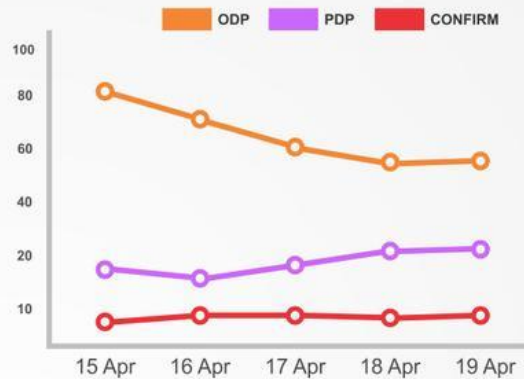

INFORMASI PEMANTAUAN COVID-19 KABUPATEN TEGAL

Minggu, 19 April 2020

Sebaran PDP

Berdasarkan Kecamatan :

1. Dukuhturi : 3	7. Warureja : 1
2. Bumijawa : 1	8. Kramat : 4
3. Tarub : 1	9. Suradadi : 3
4. Bojong : 1	10. Pangkah : 3
5. Kedungbanteng : 2	11. Talang : 3
6. Jatinegara : 1	12. Balapulang : 1

Sebaran Confirm Positif

Berdasarkan Kecamatan :

1. Dukuhturi : 1	5. Talang : 1
2. Slawi : 2	6. Pagerbarang : 1
3. Kramat : 1	
4. Tarub : 2	

Trend Grafik

Call Center Covid-19 :

119 / 08112626119 / 02836190119