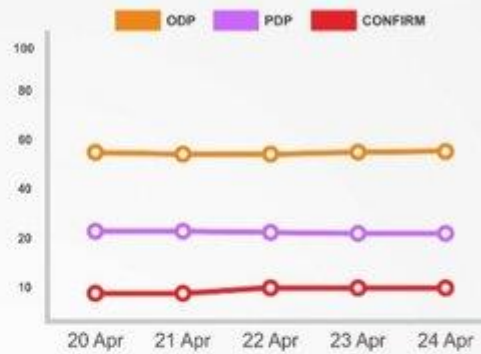

## Sebaran PDP

Berdasarkan Kecamatan :

1. Dukuhturi	: 3	8. Kramat	: 5
2. Bumijawa	: 0	9. Suradadi	: 2
3. Tarub	: 3	10. Pangkah	: 2
4. Bojong	: 0	11. Talang	: 3
5. Kedungbanteng	: 1	12. Balapulang	: 2
6. Jatinegara	: 0	13. Margasari	: 1
7. Warureja	: 1		

## Sebaran Confirm Positif

Berdasarkan Kecamatan :

1. Dukuhturi	: 1	5. Talang	: 1
2. Slawi	: 3	6. Pagerbarang	: 1
3. Kramat	: 1	7. Dukuwaru	: 1
4. Tarub	: 2		

## Trend Grafik