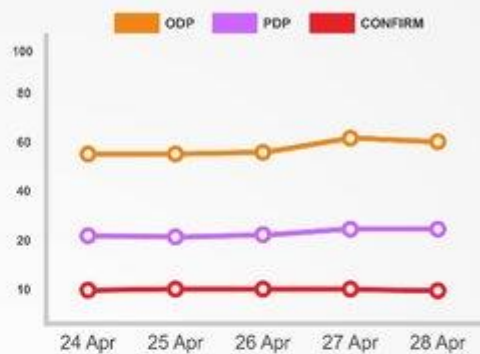

INFORMASI PEMANTAUAN COVID-19 KABUPATEN TEGAL

Selasa, 28 April 2020

Sebaran PDP

Berdasarkan Kecamatan :

1. Dukuhturi	: 3	8. Kramat	: 5
2. Bumijawa	: 0	9. Suradadi	: 2
3. Tarub	: 4	10. Pangkah	: 2
4. Bojong	: 0	11. Talang	: 2
5. Warureja	: 1	12. Balapulung	: 2
6. Lebaksiu	: 3	13. Margasari	: 2
7. Pagerbarang	: 1		

Sebaran Confirm Positif

Berdasarkan Kecamatan :

1. Dukuhturi	: 1	4. Talang	: 1
2. Slawi	: 1	5. Pagerbarang	: 1
3. Tarub	: 3	6. Dukuhwaru	: 1

Trend Grafik

Call Center Covid-19 :

119 / 08112626119 / 02836190119