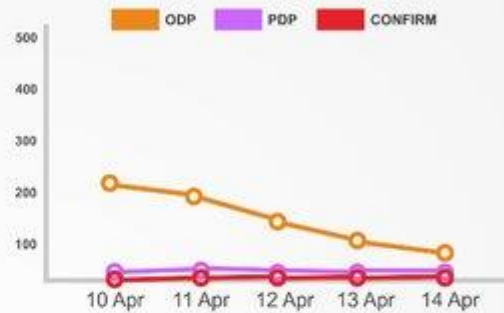

INFORMASI PEMANTAUAN COVID-19 KABUPATEN TEGAL

Selasa, 14 April 2020

Sebaran PDP

Berdasarkan Kecamatan :

1. Dukuhturi	: 1	7. Warureja	: 1
2. Bumijawa	: 1	8. Kramat	: 1
3. Tarub	: 1		
4. Balapulang	: 2		
5. Bojong	: 1		
6. Kedungbanteng	: 1		

Sebaran Confirm Positif

Berdasarkan Kecamatan :

1. Dukuhturi	: 2
2. Slawi	: 2
3. Kramat	: 1

Trend Grafik

Call Center Covid-19 :

119 / 08112626119 / 02836190119

- Mendapatkan informasi terkait Covid-19
- Melaporkan jika ada warga yang menunjukkan gejala gangguan kesehatan yang mengarah infeksi Covid-19
- Melaporkan jika ada warga yang dalam waktu dekat baru pulang dari luar negeri atau daerah yang berisiko, kontak dengan WNA atau faktor yang lain