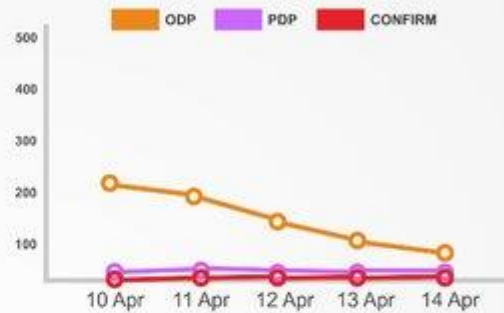

## Sebaran PDP

Berdasarkan Kecamatan :

1. Dukuhturi	: 1	7. Warureja	: 1
2. Bumijawa	: 1	8. Kramat	: 1
3. Tarub	: 1		
4. Balapulang	: 2		
5. Bojong	: 1		
6. Kedungbanteng	: 1		

## Sebaran Confirm Positif

Berdasarkan Kecamatan :

1. Dukuhturi	: 2
2. Slawi	: 2
3. Kramat	: 1

## Trend Grafik