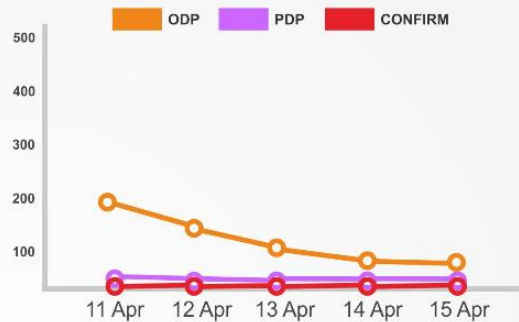

INFORMASI PEMANTAUAN COVID-19 KABUPATEN TEGAL

Rabu, 15 April 2020

Sebaran PDP

Berdasarkan Kecamatan :

1. Dukuhturi	: 1	7. Warureja	: 1
2. Bumijawa	: 1	8. Kramat	: 1
3. Tarub	: 2	9. Suradadi	: 1
4. Balapulung	: 2	10. Lebaksiu	: 1
5. Bojong	: 1		
6. Kedungbanteng	: 2		

Sebaran Confirm Positif

Berdasarkan Kecamatan :

1. Dukuhturi	: 2
2. Slawi	: 2
3. Kramat	: 1

Trend Grafik

Call Center Covid-19 :

119 / 08112626119 / 02836190119

- Mendapatkan informasi terkait Covid-19
- Melaporkan jika ada warga yang menunjukkan gejala gangguan kesehatan yang mengarah infeksi Covid-19
- Melaporkan jika ada warga yang dalam waktu dekat baru pulang dari luar negeri atau daerah yang berisiko, kontak dengan WNA atau faktor yang lain

Info PDP di Rawat :

Info Positif di Rawat :

Monitoring Pemantauan Dinas Kesehatan Kab. Tegal

Keterangan :
 - 3 PDP Meninggal (Hasil Swab Belum Keluar)
 - 1 PDP Meninggal (Hasil Swab Positif)
 - 4 PDP Dari Luar Wilayah