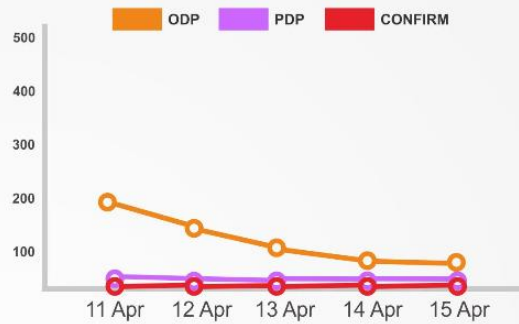

INFORMASI PEMANTAUAN COVID-19 KABUPATEN TEGAL

Rabu, 15 April 2020

Sebaran PDP

Berdasarkan Kecamatan :

1. Dukuhturi	: 1	7. Warureja	: 1
2. Bumijawa	: 1	8. Kramat	: 1
3. Tarub	: 2	9. Suradadi	: 1
4. Balapulung	: 2	10. Lebaksiu	: 1
5. Bojong	: 1		
6. Kedungbanteng	: 2		

Sebaran Confirm Positif

Berdasarkan Kecamatan :

1. Dukuhturi	: 2
2. Slawi	: 2
3. Kramat	: 1

Trend Grafik

Call Center Covid-19 :

119 / 08112626119 / 02836190119

1. Mendapatkan informasi terkait Covid-19
2. Melaporkan jika ada warga yang menunjukkan gejala gangguan kesehatan yang mengarah infeksi Covid-19
3. Melaporkan jika ada warga yang dalam waktu dekat baru pulang dari luar negeri atau daerah yang berisiko, kontak dengan WNA atau faktor yang lain

Info PDP di Rawat :

Info Positif di Rawat :

Monitoring Pemantauan Dinas Kesehatan Kab. Tegal

Keterangan :
 - 3 PDP Meninggal (Hasil Swab Belum Keluar)
 - 1 PDP Meninggal (Hasil Swab Positif)
 - 4 PDP Dari Luar Wilayah