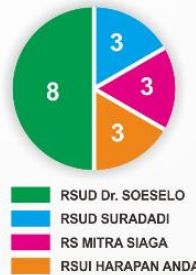

Sebaran Confirm Positif

Berdasarkan Kecamatan :

1. Dukuhturi	: 2
2. Slawi	: 2
3. Kramat	: 1

Trend Grafik

Call Center Covid-19 :

119 / 08112626119 / 02836190119

1. Mendapatkan informasi terkait Covid-19
2. Melaporkan jika ada warga yang menunjukkan gejala gangguan kesehatan yang mengarah infeksi Covid-19
3. Melaporkan jika ada warga yang dalam waktu dekat baru pulang dari luar negeri atau daerah yang berisiko, kontak dengan WNA atau faktor yang lain

Info PDP di Rawat :

Info Positif di Rawat :

Monitoring Pemantauan Dinas Kesehatan Kab. Tegal

Keterangan :
 - 3 PDP Meninggal (Hasil Swab Belum Keluar)
 - 1 PDP Meninggal (Hasil Swab Positif)
 - 4 PDP Dari Luar Wilayah