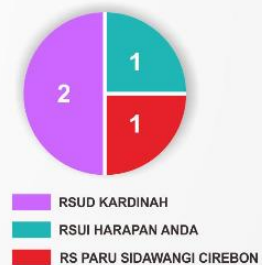

INFORMASI PEMANTAUAN COVID-19 KABUPATEN TEGAL

Rabu, 15 April 2020

Sebaran PDP

Berdasarkan Kecamatan :

1. Dukuhturi	: 1	7. Warureja	: 1
2. Bumijawa	: 1	8. Kramat	: 1
3. Tarub	: 2	9. Suradadi	: 1
4. Balapulung	: 2	10. Lebaksiu	: 1
5. Bojong	: 1		
6. Kedungbanteng	: 2		

Sebaran Confirm Positif

Berdasarkan Kecamatan :

1. Dukuhturi	: 2
2. Slawi	: 2
3. Kramat	: 1

Trend Grafik

Call Center Covid-19 :

119 / 08112626119 / 02836190119

- Mendapatkan informasi terkait Covid-19
- Melaporkan jika ada warga yang menunjukkan gejala gangguan kesehatan yang mengarah infeksi Covid-19
- Melaporkan jika ada warga yang dalam waktu dekat baru pulang dari luar negeri atau daerah yang berisiko, kontak dengan WNA atau faktor yang lain

Info PDP di Rawat :

Info Positif di Rawat :

Monitoring Pemantauan Dinas Kesehatan Kab. Tegal

Keterangan :
 - 3 PDP Meninggal (Hasil Swab Belum Keluar)
 - 1 PDP Meninggal (Hasil Swab Positif)
 - 4 PDP Dari Luar Wilayah