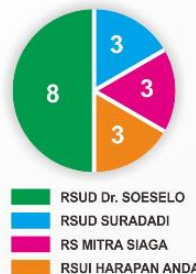

INFORMASI PEMANTAUAN COVID-19 KABUPATEN TEGAL

Rabu, 15 April 2020

Sebaran PDP

Berdasarkan Kecamatan :

1. Dukuhturi	: 1	7. Warureja	: 1
2. Bumijawa	: 1	8. Kramat	: 1
3. Tarub	: 2	9. Suradadi	: 1
4. Balapulung	: 2	10. Lebaksiu	: 1
5. Bojong	: 1		
6. Kedungbanteng	: 2		

Sebaran Confirm Positif

Berdasarkan Kecamatan :

1. Dukuhturi	: 2
2. Slawi	: 2
3. Kramat	: 1

Trend Grafik

Call Center Covid-19 :

119 / 08112626119 / 02836190119

- Mendapatkan informasi terkait Covid-19
- Melaporkan jika ada warga yang menunjukkan gejala gangguan kesehatan yang mengarah infeksi Covid-19
- Melaporkan jika ada warga yang dalam waktu dekat baru pulang dari luar negeri atau daerah yang berisiko, kontak dengan WNA atau faktor yang lain

Info PDP di Rawat :

Info Positif di Rawat :

Monitoring Pemantauan Dinas Kesehatan Kab. Tegal

Keterangan :
 - 3 PDP Meninggal (Hasil Swab Belum Keluar)
 - 1 PDP Meninggal (Hasil Swab Positif)
 - 4 PDP Dari Luar Wilayah