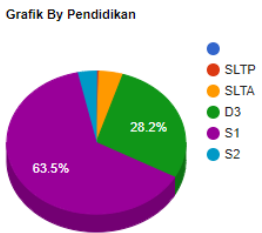

BKPSDM
Online

Navigation

- Dashboard
- Pertanyaan
- Responden
- Laporan >
- IKM
- Tindak Lanjut
- Qr Code Saya

Grafik

Unit
BKD

Sub Unit
--Pilih Sub Unit--

Filter

Unit : BADAN KEPEGAWAIAN DAN PENGEMBANGAN SUMBER DAYA MANUSIA

Jenis Kelamin

Umur

Pendidikan

Pekerjaan