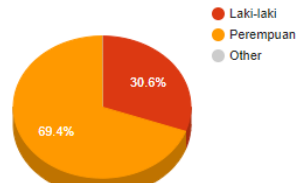

Navigation

- Dashboard
- Pertanyaan
- Responden
- Laporan >
- IKM
- Tindak Lanjut
- Qr Code Saya

Grafik

Unit

BKD

Sub Unit

--Pilih Sub Unit--

Filter

Unit : BADAN KEPEGAWAIAN DAN PENGEMBANGAN SUMBER DAYA MANUSIA

Jenis Kelamin

Grafik By Jenis Kelamin

Umur

Grafik By Umur

Pendidikan

Grafik By Pendidikan

Pekerjaan