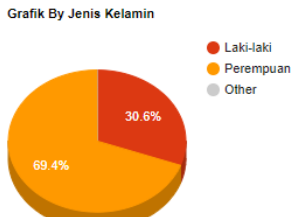

BKPSDM
Online

Navigation

- Dashboard
- Pertanyaan
- Responden
- Laporan >
- IKM
- Tindak Lanjut
- Qr Code Saya

Grafik

Unit
BKD

Sub Unit
--Pilih Sub Unit--

Filter

Unit : BADAN KEPEGAWAIAN DAN PENGEMBANGAN SUMBER DAYA MANUSIA

Jenis Kelamin

Umur

Pendidikan

Pekerjaan