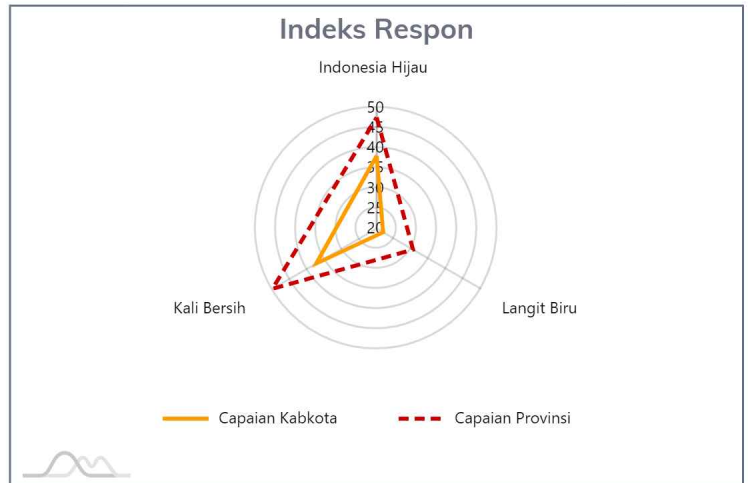

PROFIL INDEKS KUALITAS LINGKUNGAN HIDUP
Kabupaten Tegal
Provinsi Jawa Tengah

Kepala Daerah : Dra. Hj. Umi Azizah
Luas Wilayah : 99903.899604
Populasi : 1,608,611

Kepala DPRD : Moh. Faiq., S.Pi.
Kategori Daerah : TIDAK TERTINGGAL
Pendapatan Per Kapita : 23,210,000

Indeks Kualitas Lingkungan Hidup
64.25
SEDANG

Peringkat
Nasional : 281 dari 514 Kabupaten/Kota
Provinsi : 9 dari 35 Kabupaten/Kota

	Titik Pantau	Data Masuk	Data Terverifikasi
UDARA	4	8	8
AIR	21	38	38
LAHAN	0	1	1
TOTAL	25	47	47