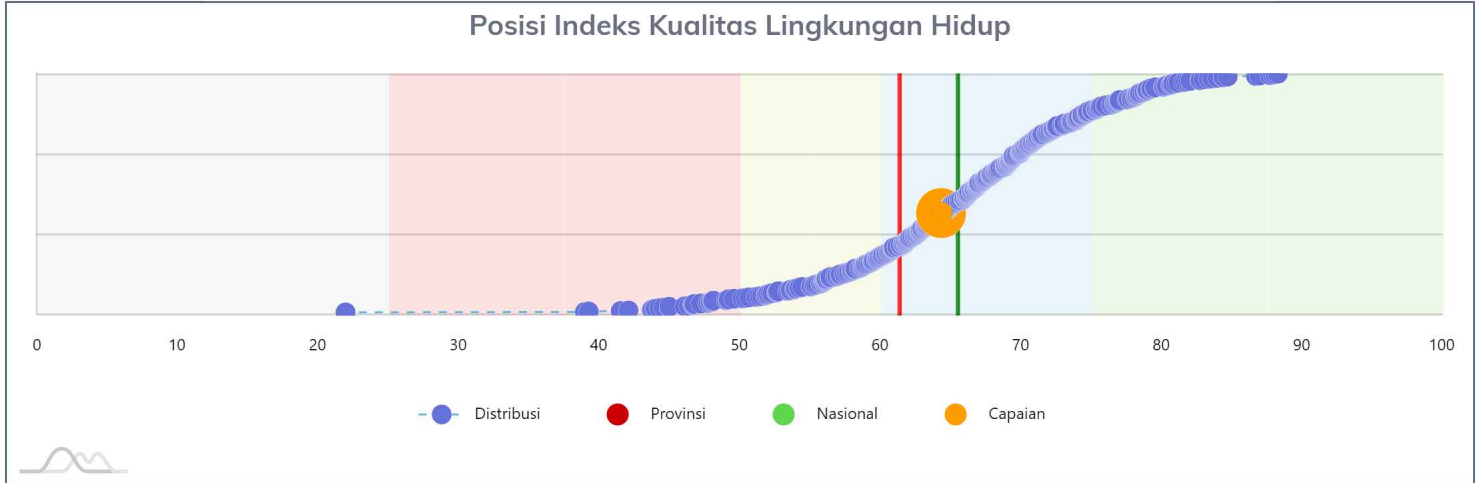

PROFIL INDEKS KUALITAS LINGKUNGAN HIDUP  
Kabupaten Tegal  
Provinsi Jawa Tengah

Kepala Daerah : Dra. Hj. Umi Azizah  
Luas Wilayah : 99903.899604  
Populasi : 1,608,611

Kepala DPRD : Moh. Faiq., S.Pi.  
Kategori Daerah : TIDAK TERTINGGAL  
Pendapatan Per Kapita : 23,210,000

Indeks Kualitas Lingkungan Hidup  
**64.25**  
SEDANG

Peringkat  
Nasional : 281 dari 514 Kabupaten/Kota  
Provinsi : 9 dari 35 Kabupaten/Kota

Posisi Indeks Kualitas Lingkungan Hidup

Data Pemantauan

	Titik Pantau	Data Masuk	Data Terverifikasi
UDARA	4	8	8
AIR	21	38	38
LAHAN	0	1	1
TOTAL	25	47	47

Indeks Respon

Sebaran Titik Pemantauan