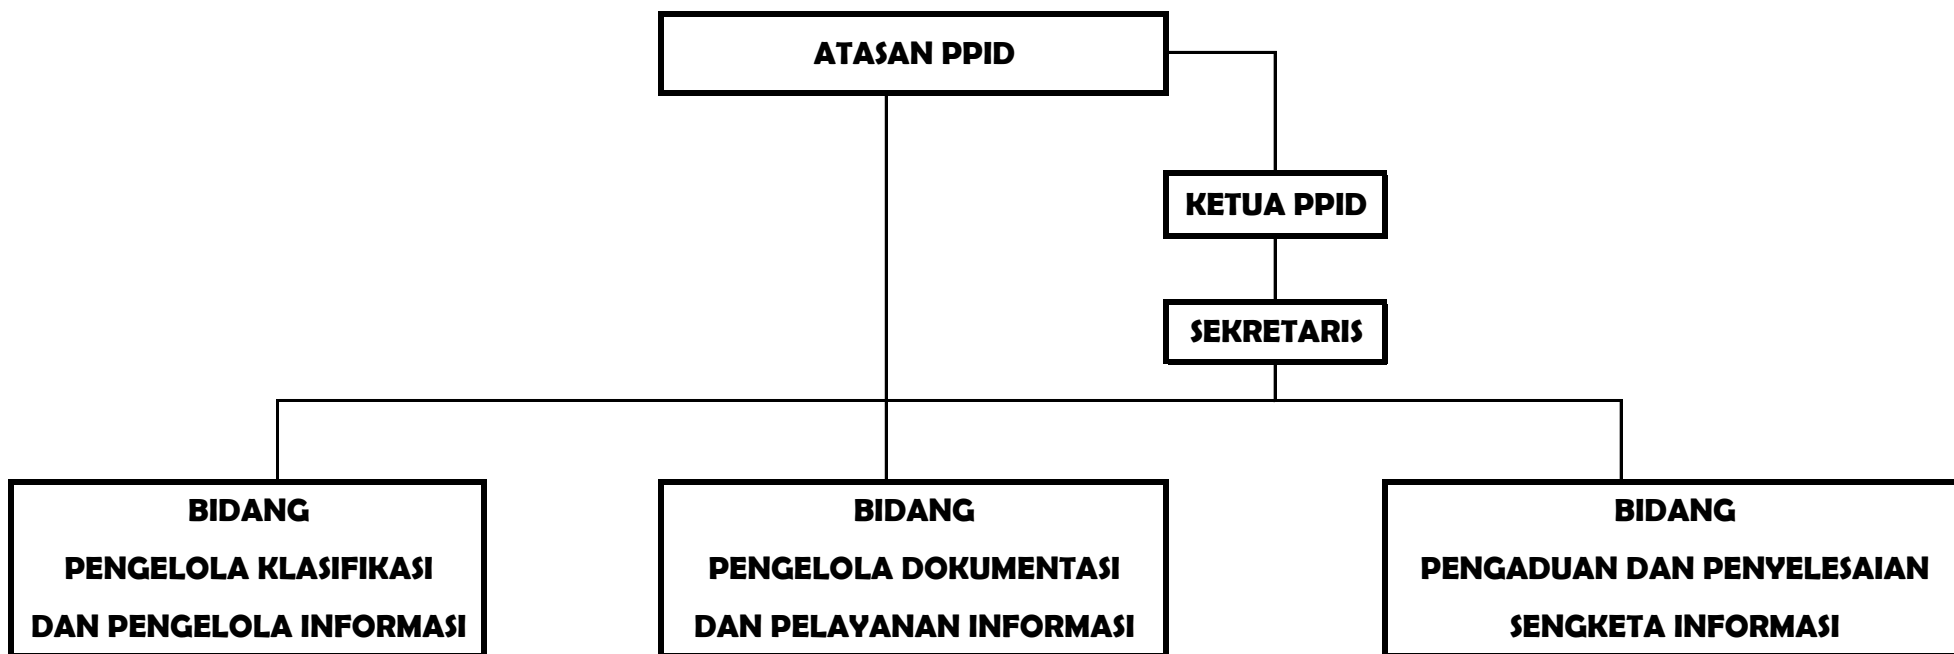

**STRUKTUR DPID DELAKSANA**  
**SATUAN POLISI PAMONG PRAJA KABUPATEN TEGAL**

Slawi, September 2022  
KEPALA SATUAN POLISI PAMONG PRAJA  
KABUPATEN TEGAL

**SUPRIYADI, S.Sos, M.Si**  
Pembina Utama Muda  
NIP. 15720911 199203 1 001