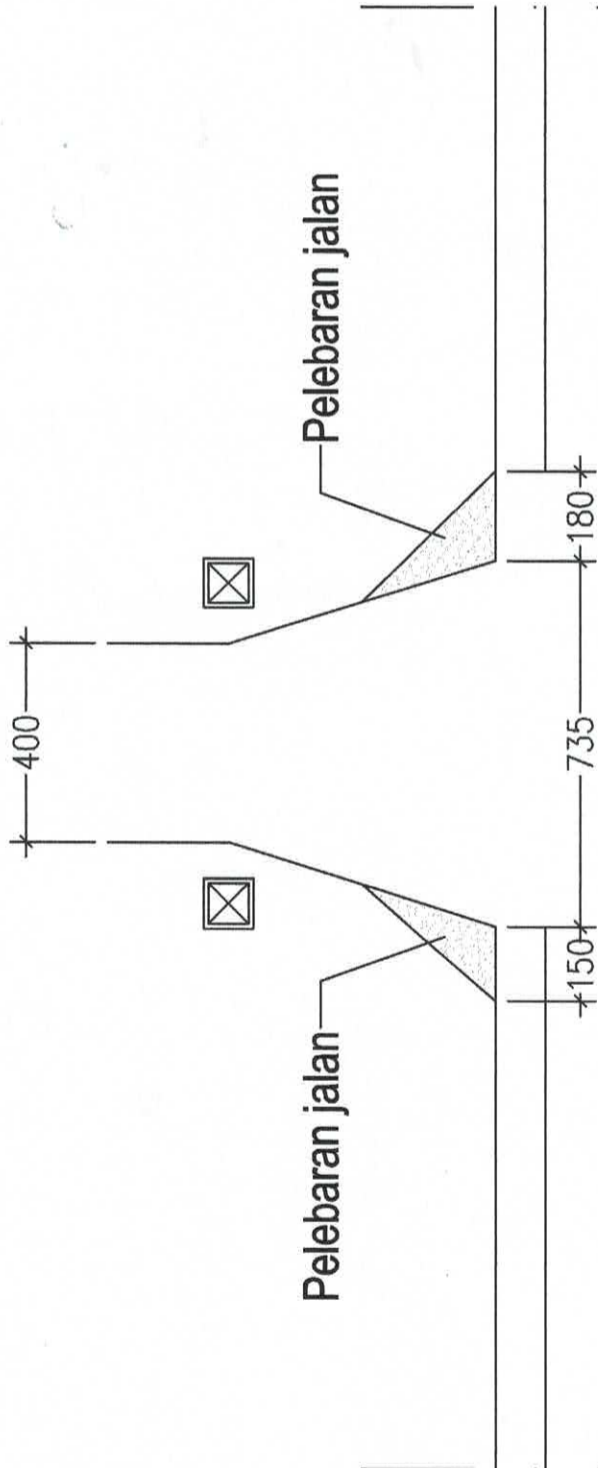

JUDUL GAMBAR

- DETAIL R. JALAN

SKALA

1:50

NO. LEMBAR

3

 DETAIL R. JALAN
 SKALA NTS

PEMERINTAH KABUPATEN TEGAL
DINAS PERUMAHAN RAKYAT DAN KAWASAN
PERMUKIMAN SERTA PERTANAHAN
 Jalan Cut Nyak Dien, Slawi, Kab. Tegal