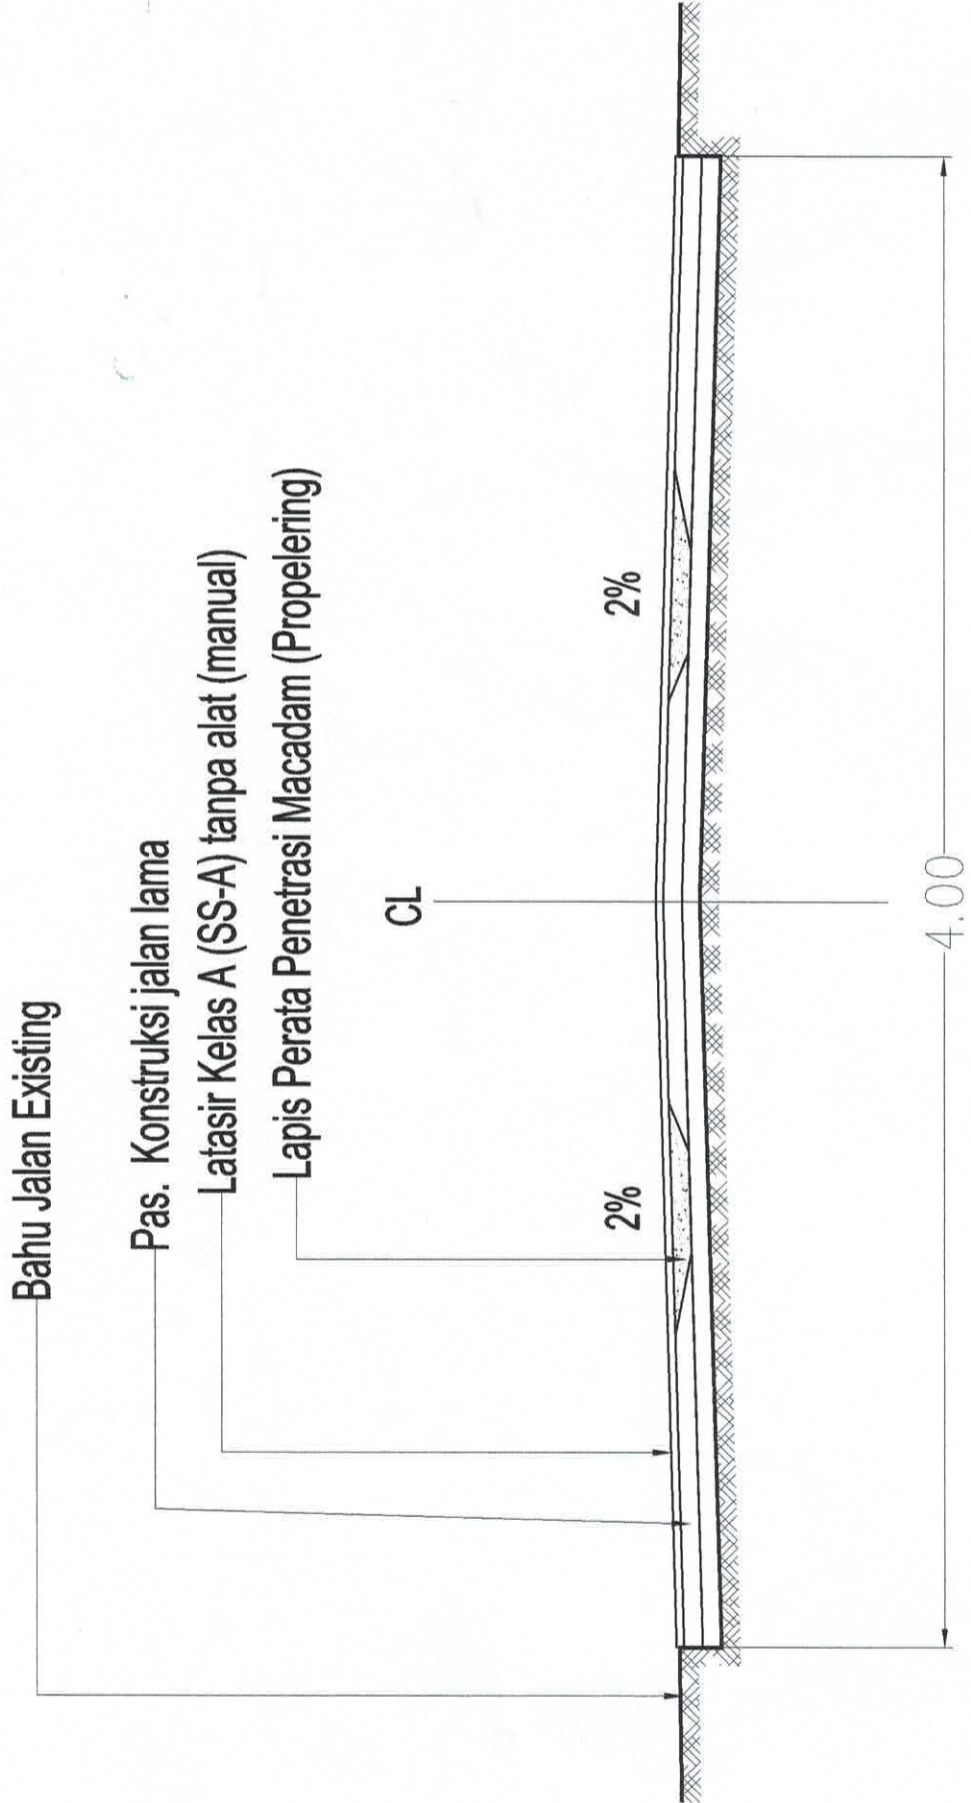

PEMERINTAH KABUPATEN TEGAL
DINAS PERUMAHAN RAKYAT DAN KAWASAN
PERMUKIMAN SERTA PERTANAHAN
Jalan Cut Nyak Dien, Slawi, Kab. Tegal

KEGIATAN

URUSAN PENYELENGGARAAN PSU PERUMAHAN

SUB KEGIATAN

PENYEDIAAN PRASARANA, SARANA DAN UTILITAS UMUM DI PERUMAHAN UNTUK MENUNJANG FUNGSI HUNIAN

PAKET PEKERJAAN

PENELIHARAAN PSU PERUMAHAN PERMATA ABADI DESA PEDAGANGAN

MENGETAHI

KEPALA DINAS PERUMAHAN RAKYAT DAN KAWASAN PERMUKIMAN SERTA PERTANAHAN KABUPATEN TEGAL

JAENAL DASMIN, BE, S.Sos., MM.
NIP. 19651015-198903 1 008

MENYETUJUI

KEPALA BIDANG PERUMAHAN RAKYAT DAN PERTANAHAN (PPTK)

(Signature)

DANNY KURNIAWAN, ST. -MT.
NIP. 19801101 200501 1 006

DIBUAT OLEH

KONSULTAN PERENCANA
CV. BHUMI CIPTA KREASI

FIRDAUS KURNIAWAN, ST.
Direktur

JUDUL GAMBAR

- DETAIL STA. 0+00 - STA. 0+50

SKALA

1:50

NO. LEMBAR

4

DETAIL STA. 0+00 – STA. 0+50

SKALA 1:50