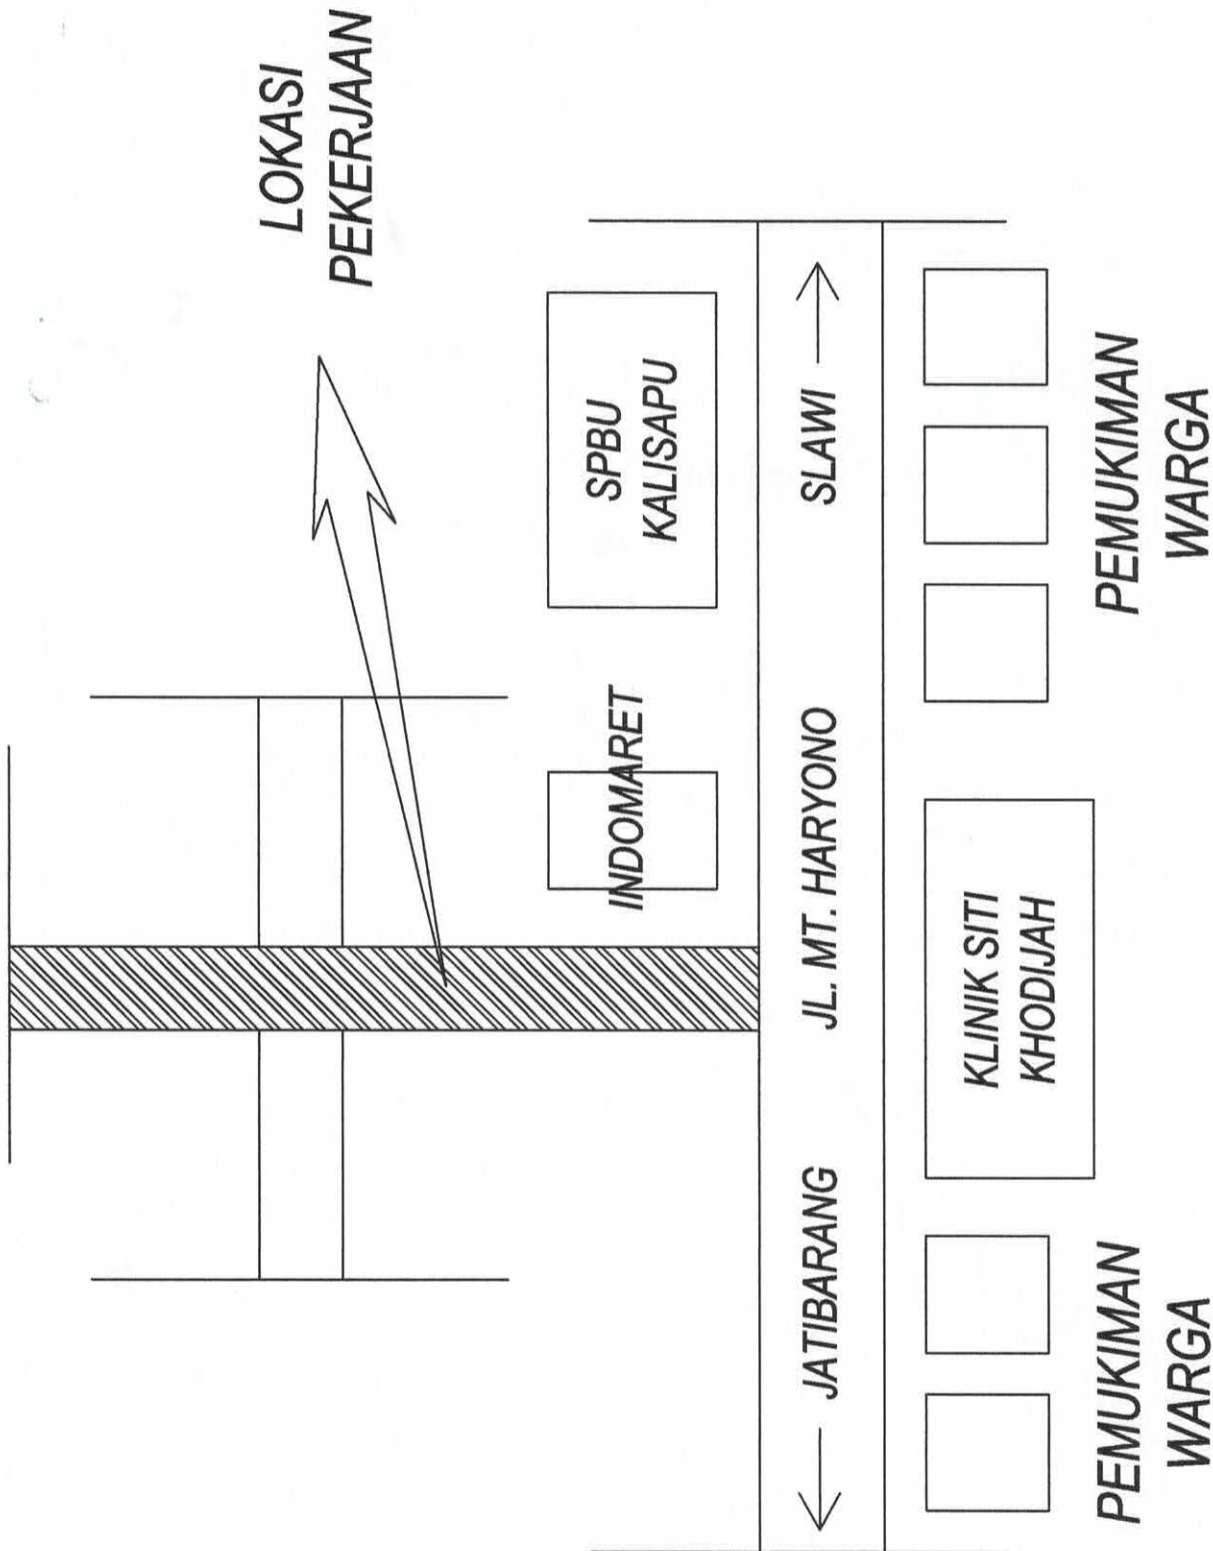

PEMERINTAH KABUPATEN TEGAL
DINAS PERUMAHAN RAKYAT DAN KAWASAN
PERMUKIMAN SERTA PERTANAHAN
Jalan Cut Nyak Dien, Slawi, Kab. Tegal

KEGIATAN

URUSAN PENYELENGGARAAN PSU PERUMAHAN

SUB KEGIATAN

PENYEDIAAN PRASARANA, SARANA DAN UTILITAS UMUM DI PERUMAHAN UNTUK MENUNJANG FUNGSI HUMAH

PAKET PEKERJAAN

PENGASPALAN JALAN PERUMAHAN TIARA ASRI 2 KALISAPU

MENGETAHUI

KEPALA DINAS PERUMAHAN RAKYAT DAN KAWASAN PERMUKIMAN SERTA PERTANAHAN KABUPATEN TEGAL

HAENAN DASRIN, BE, S.Sos., MM.
NIP. 19651015 198903 1 008

MENYETUJUI

KEPALA BIDANG PERUMAHAN RAKYAT DAN PERTANAHAN (PPTK)

BANNY KURNIAWAN, ST. -MT.
NIP. 19801101 200501 1 006

DIBUAT OLEH

KONSULTAN PERENCANA
CV. BHUMI CIPTA KREASI

FIRDAUS KURNIAWAN, ST.
Direktur

JUDUL GAMBAR

- DENAH LOKASI

SKALA

NTS

NO. LEMBAR

1