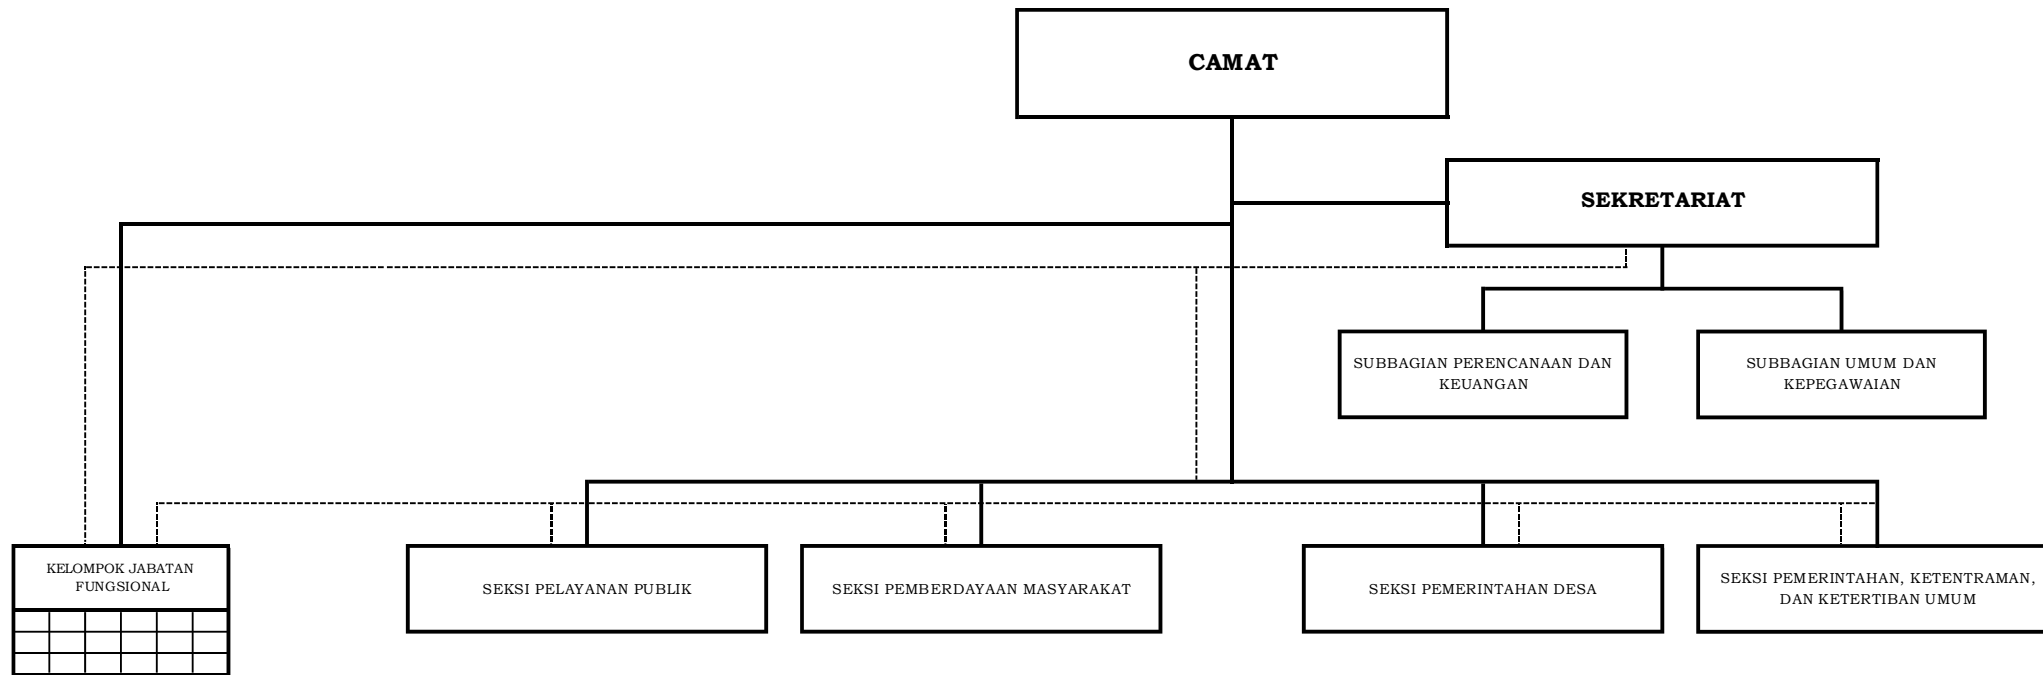

**BAGAN SUSUNAN ORGANISASI
KECAMATAN ADIWERNA**

KETERANGAN:

———— : Garis Komando

----- : Garis Koordinasi

BUPATI TEGAL,

TTD

UMI AZIZAH