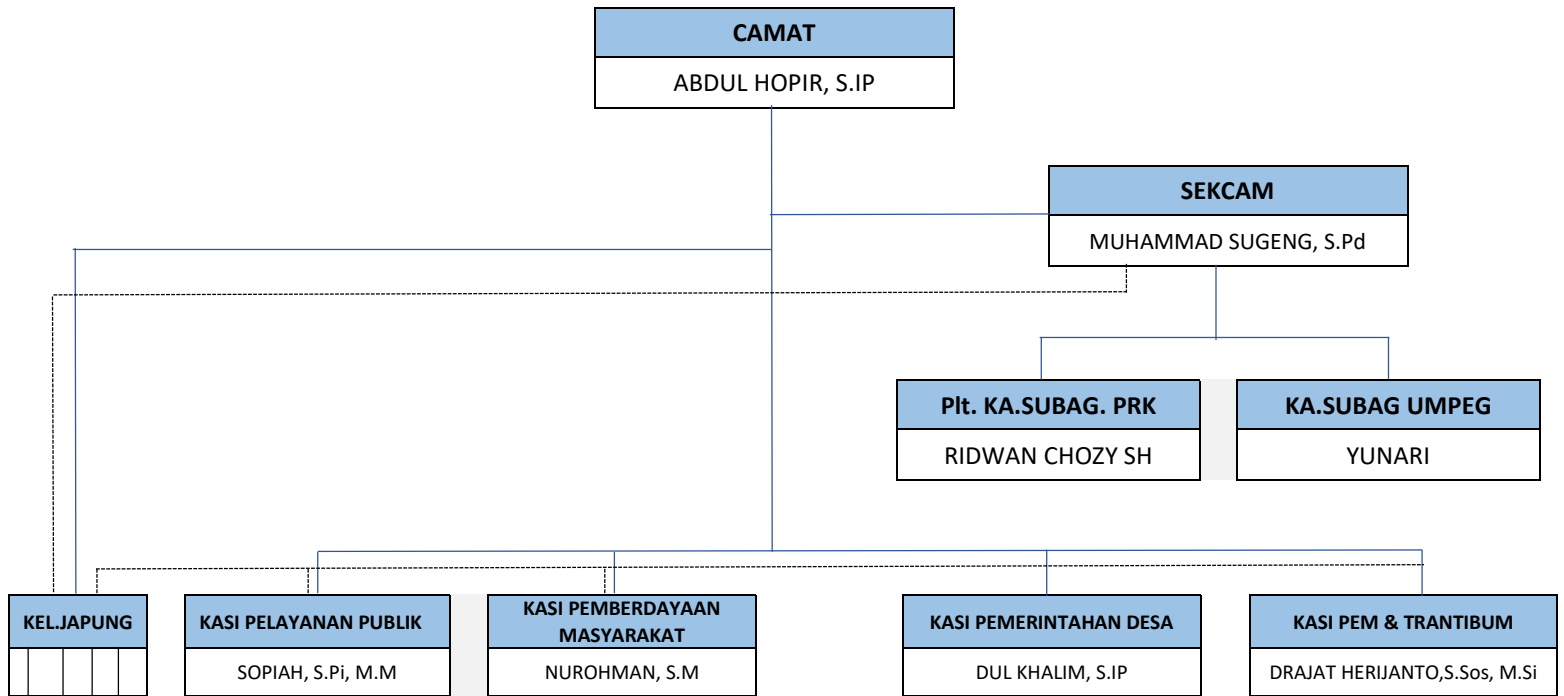

## STRUKTUR ORGANISASI KECAMATAN JATINEGARA

### KETERANGAN :

- Garis Komando
- - - Garis Koordinasi